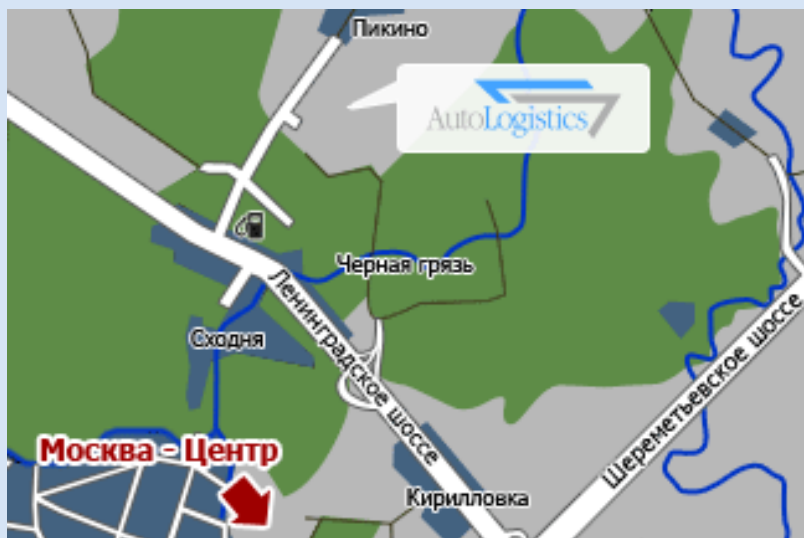

ПИКИНО

Адрес: 141580, Московская область, Солнечногорский район, д.Пикино, ул. Транспортная, участок 1, стр. 1

Как до нас добраться:

1. На автомобиле: см. схему выше.

2. На электричке:

До **ст.Сходня** Октябрьской ЖД (расписание см.)

Далее 10 минут на рейсовом автобусе или до остановки "Автологистика"

(по требованию)

3. На автобусе:

От ст. м. "Речной вокзал" по Ленинградскому шоссе до остановки "Чёрная грязь" (**№№ 350, 431, 437**) или От ст. м. "Войковская" по Ленинградскому шоссе до остановки "Чёрная грязь" (**№ 440**)

Далее пройти направо (указатель "Пикино") до остановки "Больница" (сразу за поворотом) и доехать (~ 1 минута) на рейсовом автобусе или до остановки "Автологистика" (по требованию) или дойти пешком (1 км.) до здания с вывеской "AutoLogistics".